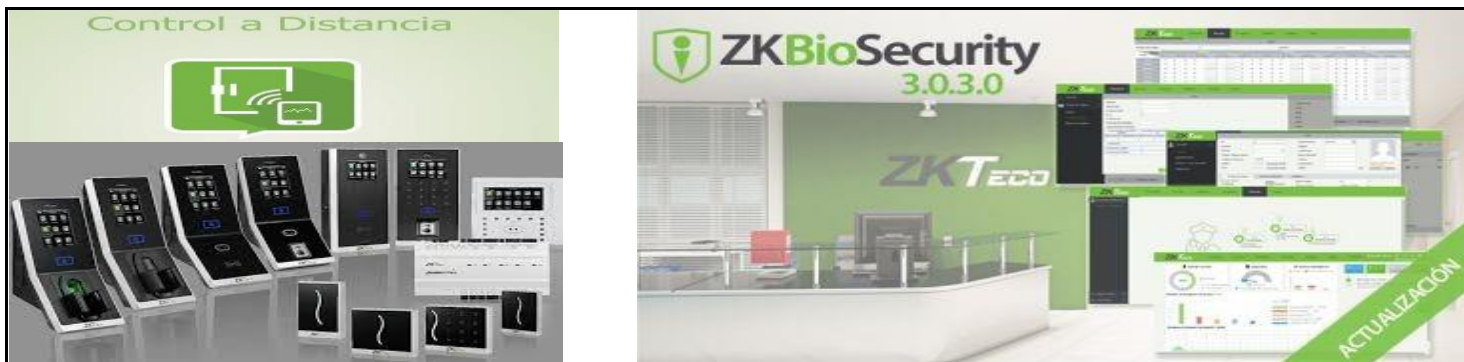

ÍTEM	MODELO	PRODUCTO	DESCRIPCIÓN	PRECIO LISTA
9	Green Label ZK-CA-ProCapture-T		Controlador de Acceso de la línea Green Label "con la última tecnología de sensor de huella SilkID con detección de dedos vivos" • Pantalla LCD de 2.4" a color y teclado táctil. • Capacidad de huellas: 6,000, Tarjetas RFID: 6,000 y Eventos: 100,000. • Cámara incorporada que permite tomar fotos por eventos. • Fotos de eventos: 7,000. • Interfaz de conexión con Cerradura eléctrica, sensor de puerta, botón de salida, alarma y timbre. • Múltiples modos de verificación: huella & tarjeta & contraseña • Comunicación: TCP/IP, Entrada y salida Wiegand. • 1 entrada auxiliar para conectarse con sistema de incendio u otro. • Compatible con el software ZK-BIOSECURITY 3.0. • Incluye Fuente de Alimentación 12 Vdc/ 3 A.	$852.53
LÍNEA DE PANELES DE 2 Y 4 PUERTAS				
ÍTEM	MODELO	PRODUCTO	DESCRIPCIÓN	PRECIO LISTA
11	Green Label ZK-PA-InBio260-Pro		Panel de Acceso para 2 Puertas Tecnología Dual de Huella y tarjeta RFID • Capacidad de huellas: 3,000, Tarjetas: 30,000 y Eventos: 100,000. • Soporta 4 lectores RS-485 o 4 lectores Wiegand • Requiere enrolador de tarjetas RFID ZK-CR10E y huellas ZK-4500. • Funciones especiales: Anti-passback, esclusa, acceso multiusuario, coacción y Vinculaciones. TCP/IP, RS-485, Entrada y salida Wiegand. • 6 Entradas de conexión (para 2 sensores magnéticos, 2 entradas aux. de alarma y 2 botones de salida) • 4 salidas de relay (para 2 cerraduras eléctricas y 2 salidas auxiliares) •Admite lectores Mifare y HID.	$684.43
2	Green Label ZK-PA-InBio460-Pro		Panel de Acceso para 4 Puertas Tecnología Dual de Huella y tarjeta RFID • Capacidad de huellas: 3,000, Tarjetas: 30,000 y Eventos: 100,000. • Soporta 8 lectores RS-485 o 4 lectores Wiegand• Requiere enrolador de tarjetas RFID ZK-CR10E y huellas, ZK-4500. • Funciones especiales: Anti-passback, esclusa, acceso multiusuario, coacción y vinculaciones. • Comunicación: TCP/IP, RS-485, Entrada y salida Wiegand. • 12 Entradas de conexión (para 4 sensores magnéticos, 4 entradas auxiliares de alarma y 4 botones de salida) • 8 salidas de relay (para 4 cerraduras eléctricas y 4 salidas auxiliares)	$860.53